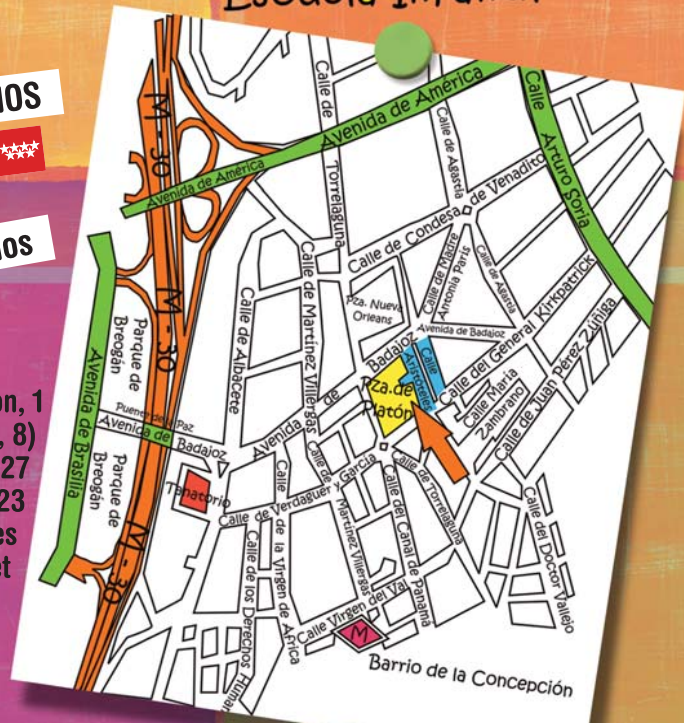

Escuela Infantil